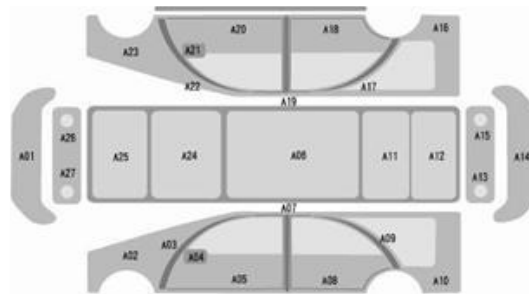

重點項目檢查 (詳閱附件檢查表)

項目	檢查結果	項目	檢查結果
車輛結構 (是否有經過切割或焊接·車身框架受損)	正常	車輛外觀	正常
車身/引擎號碼狀況 (是否有變造)	正常	車輛內裝	正常
車輛是否有遭泡水	正常		
五油三水及燈光檢查	正常		
引擎本體	正常		
變速箱本體	正常		
方向機本體	正常		
起動馬達及路試狀況	正常		
車內功能檢查	正常