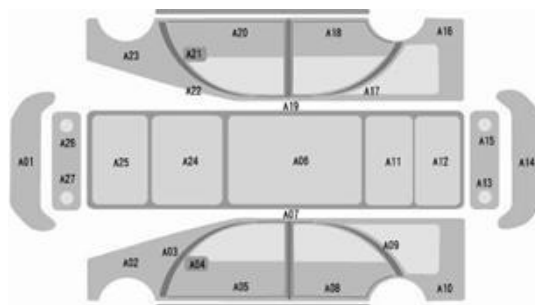

重點項目檢查 (詳閱附件檢查表)

項目	檢查結果	項目	檢查結果
車輛結構 (是否有經過切割或焊接·車身框架受損)	正常	車輛外觀	正常
車身/引擎號碼狀況 (是否有變造)	正常	車輛內裝	正常
車輛是否有遭泡水	正常		
五油三水及燈光檢查	正常		
引擎本體	正常		
變速箱本體	正常		
方向機本體	正常		
起動馬達及路試狀況	正常		
車內功能檢查	正常