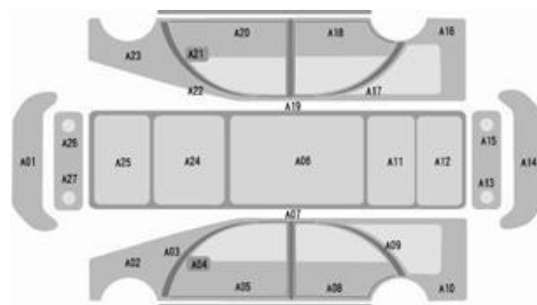

重點項目檢查 (詳閱附件檢查表)

項目	檢查結果	項目	檢查結果
車輛結構 (是否有經過切割或焊接·車身框架受損)	無異常狀況	車輛外觀	無重大損傷
車身/引擎號碼狀況 (是否有變造)	無異常狀況	車輛內裝	無重大損傷
車輛是否有遭泡水	無異常狀況		
五油三水及燈光檢查	無異常狀況		
引擎本體	無異常狀況		
變速箱本體	無異常狀況		
方向機本體	無異常狀況		
起動馬達及路試狀況	無異常狀況		
車內功能檢查	無異常狀況