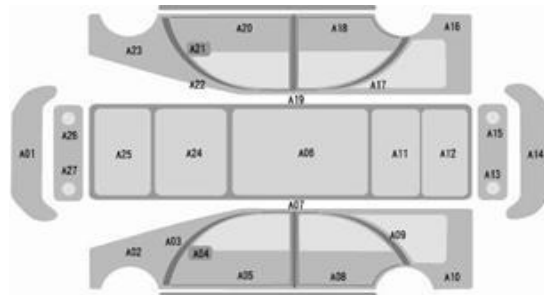

重點項目檢查 (詳閱附件檢查表)

項目	檢查結果	項目	檢查結果
車輛結構 (是否有經過切割或焊接·車身框架受損)	無異常狀態	車輛外觀	無異常狀態
車身/引擎號碼狀況 (是否有變造)	無異常狀態	車輛內裝	無異常狀態
車輛是否有遭泡水	無異常狀態		
五油三水及燈光檢查	無異常狀態		
引擎本體	無異常狀態		
變速箱本體	無異常狀態		
方向機本體	無異常狀態		
起動馬達及路試狀況	無異常狀態		
車內功能檢查	無異常狀態