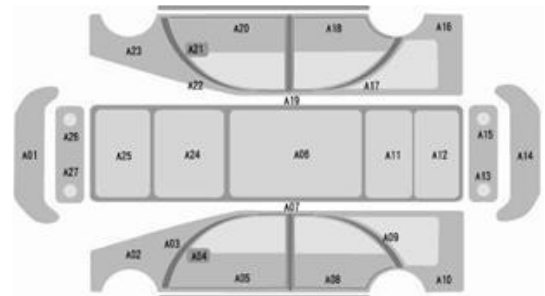

重點項目檢查 (詳閱附件檢查表)

項目	檢查結果	項目	檢查結果
車輛結構 (是否有經過切割或焊接·車身框架受損)	無異常狀況	車輛外觀	無重大損傷
車身/引擎號碼狀況 (是否有變造)	無異常狀況	車輛內裝	無重大損傷
車輛是否有遭泡水	無異常狀況		
五油三水及燈光檢查	無異常狀況		
引擎本體	無異常狀況		
變速箱本體	無異常狀況		
方向機本體	無異常狀況		
起動馬達及路試狀況	無異常狀況		
車內功能檢查	無異常狀況