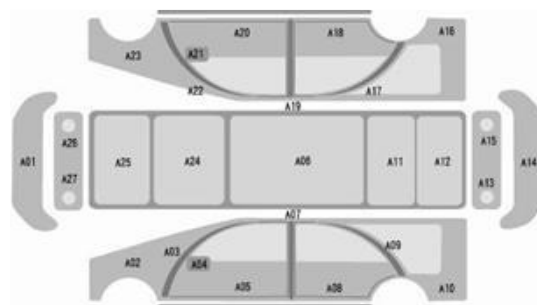

重點項目檢查 (詳閱附件檢查表)

項目	檢查結果	項目	檢查結果
車輛結構 (是否有經過切割或焊接·車身框架受損)	正常	車輛外觀	正常
車身號碼狀況 (是否有變造)	正常	車輛內裝	正常
車輛是否有遭泡水	正常		
五油三水及燈光檢查	正常		
引擎本體	正常		
變速箱本體	正常		
方向機本體	正常		
起動馬達及路試狀況	正常		
車內功能檢查	正常