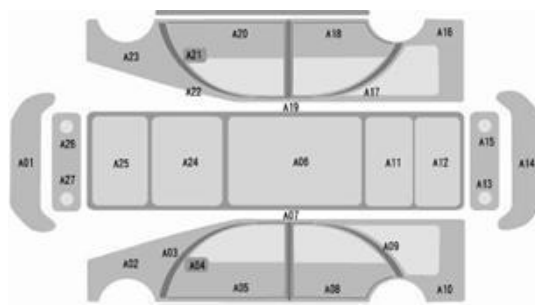

重點項目檢查 (詳閱附件檢查表)

項目	檢查結果	項目	檢查結果
車輛結構 (是否有經過切割或焊接·車身框架受損)	正常	車輛外觀	正常
車身號碼狀況 (是否有變造)	正常	車輛內裝	正常
車輛是否有遭泡水	否		
五油三水及燈光檢查	正常		
引擎本體	正常		
變速箱本體	正常		
方向機本體	正常		
起動馬達及路試狀況	正常		
車內功能檢查	正常